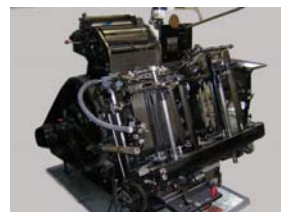

от **€3595**

тигельный пресс для высечки,
B4 с приставкой тиснения «под золото»